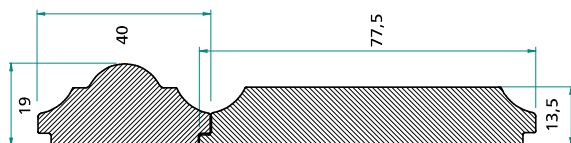

Neo

Pastor

Notar A

Notar A + B