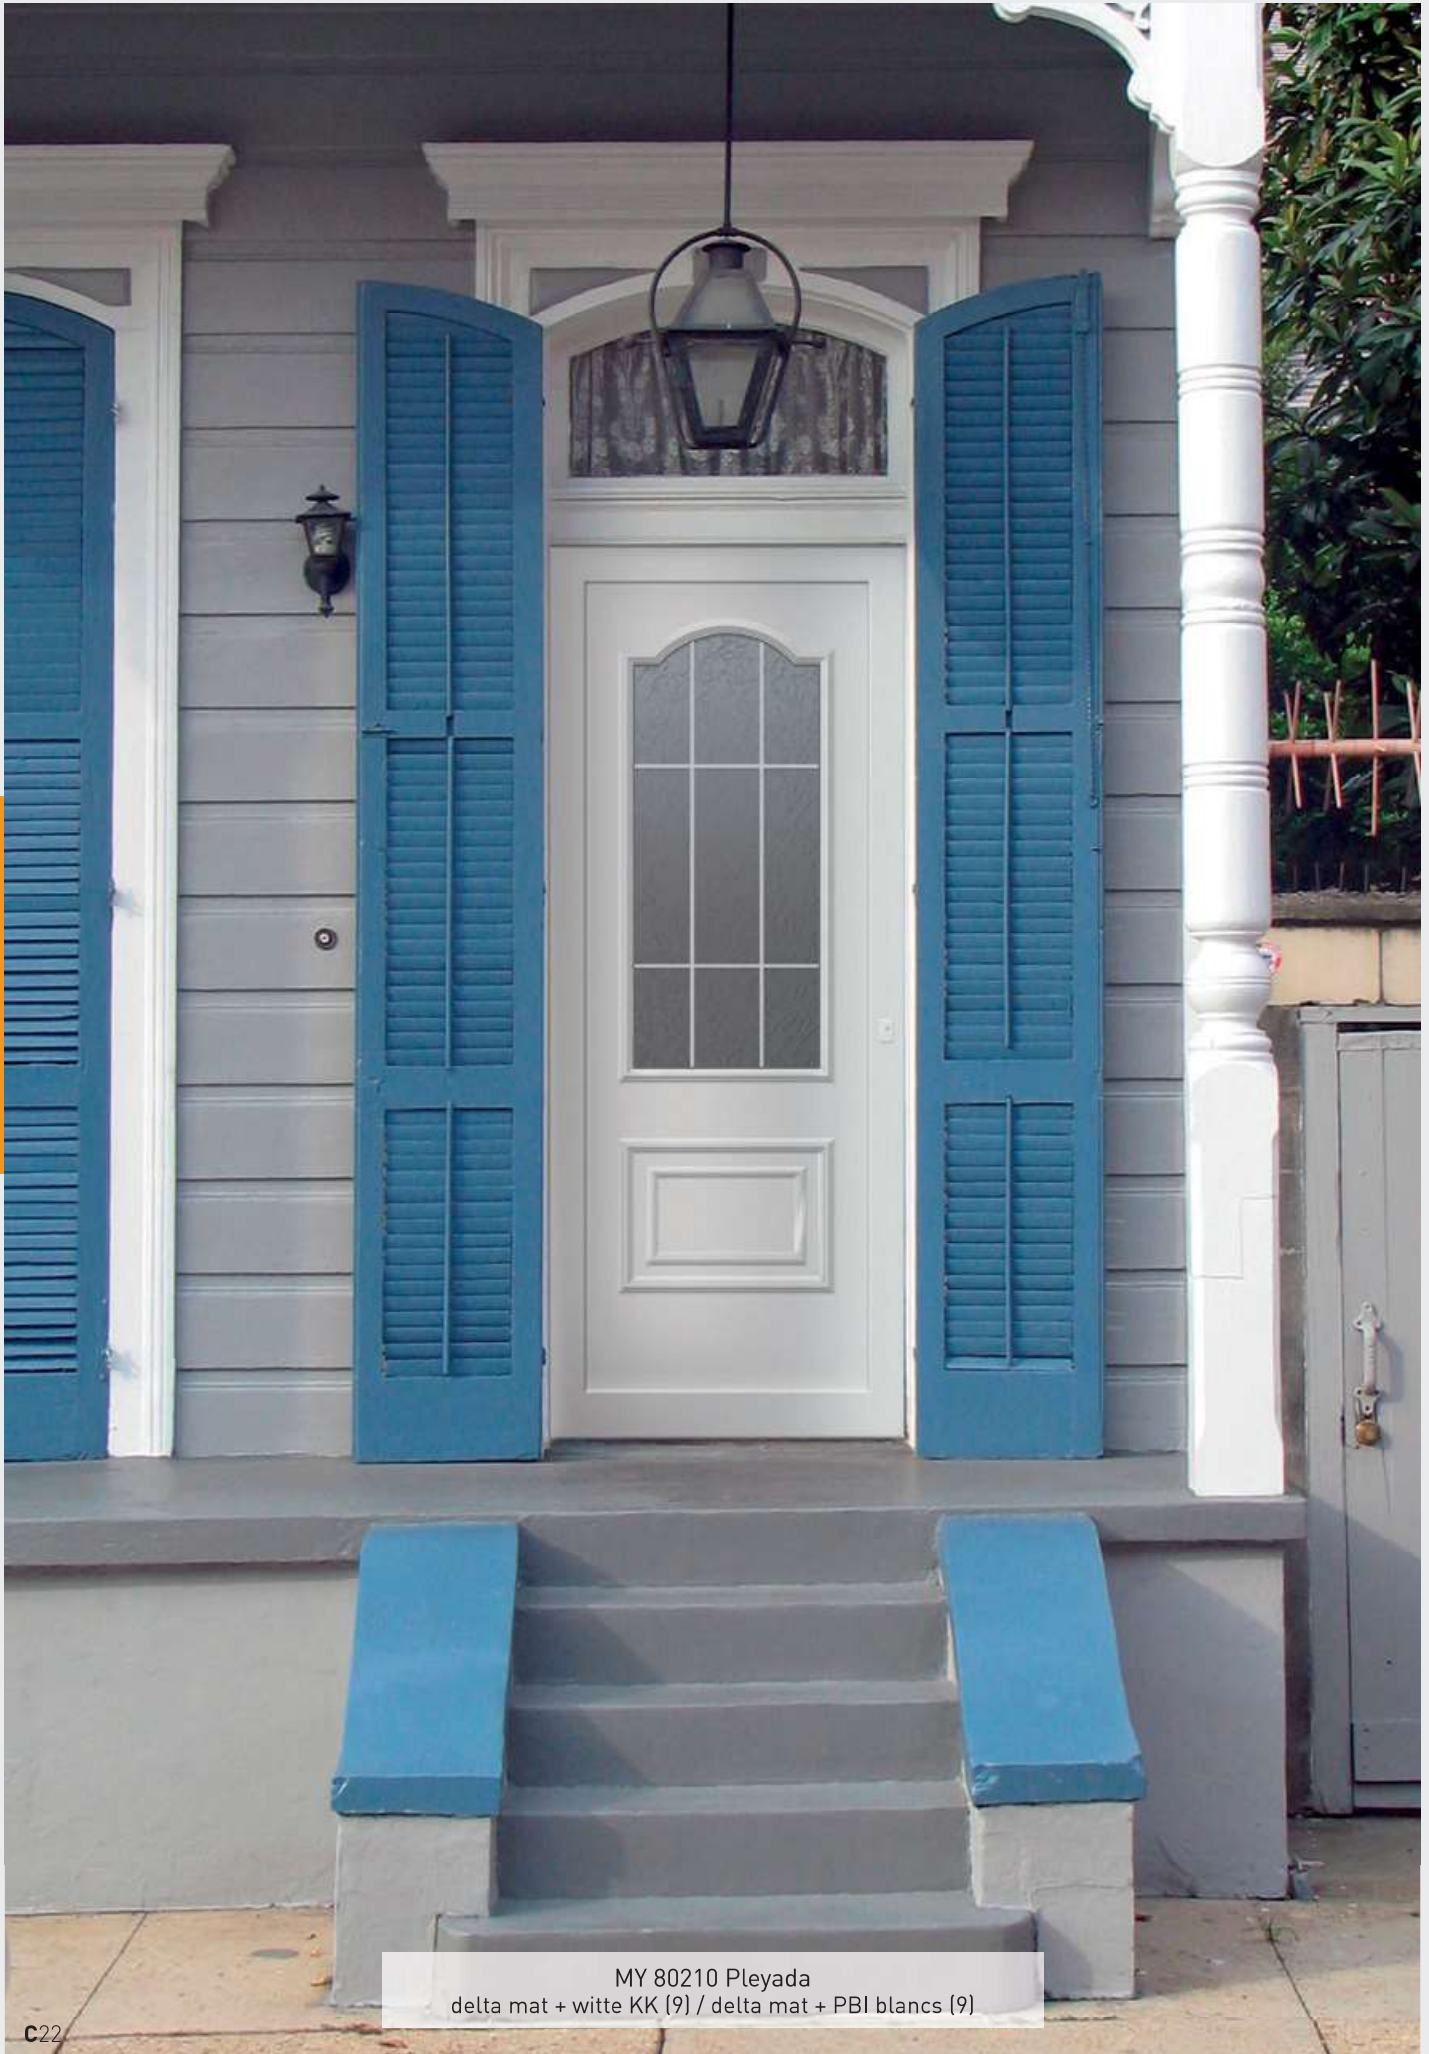

MY 80210 Pleyada
delta mat + witte KK (9) / delta mat + PBI blancs (9)