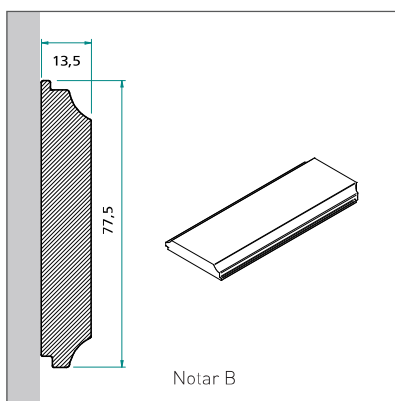

plinten/plinthes