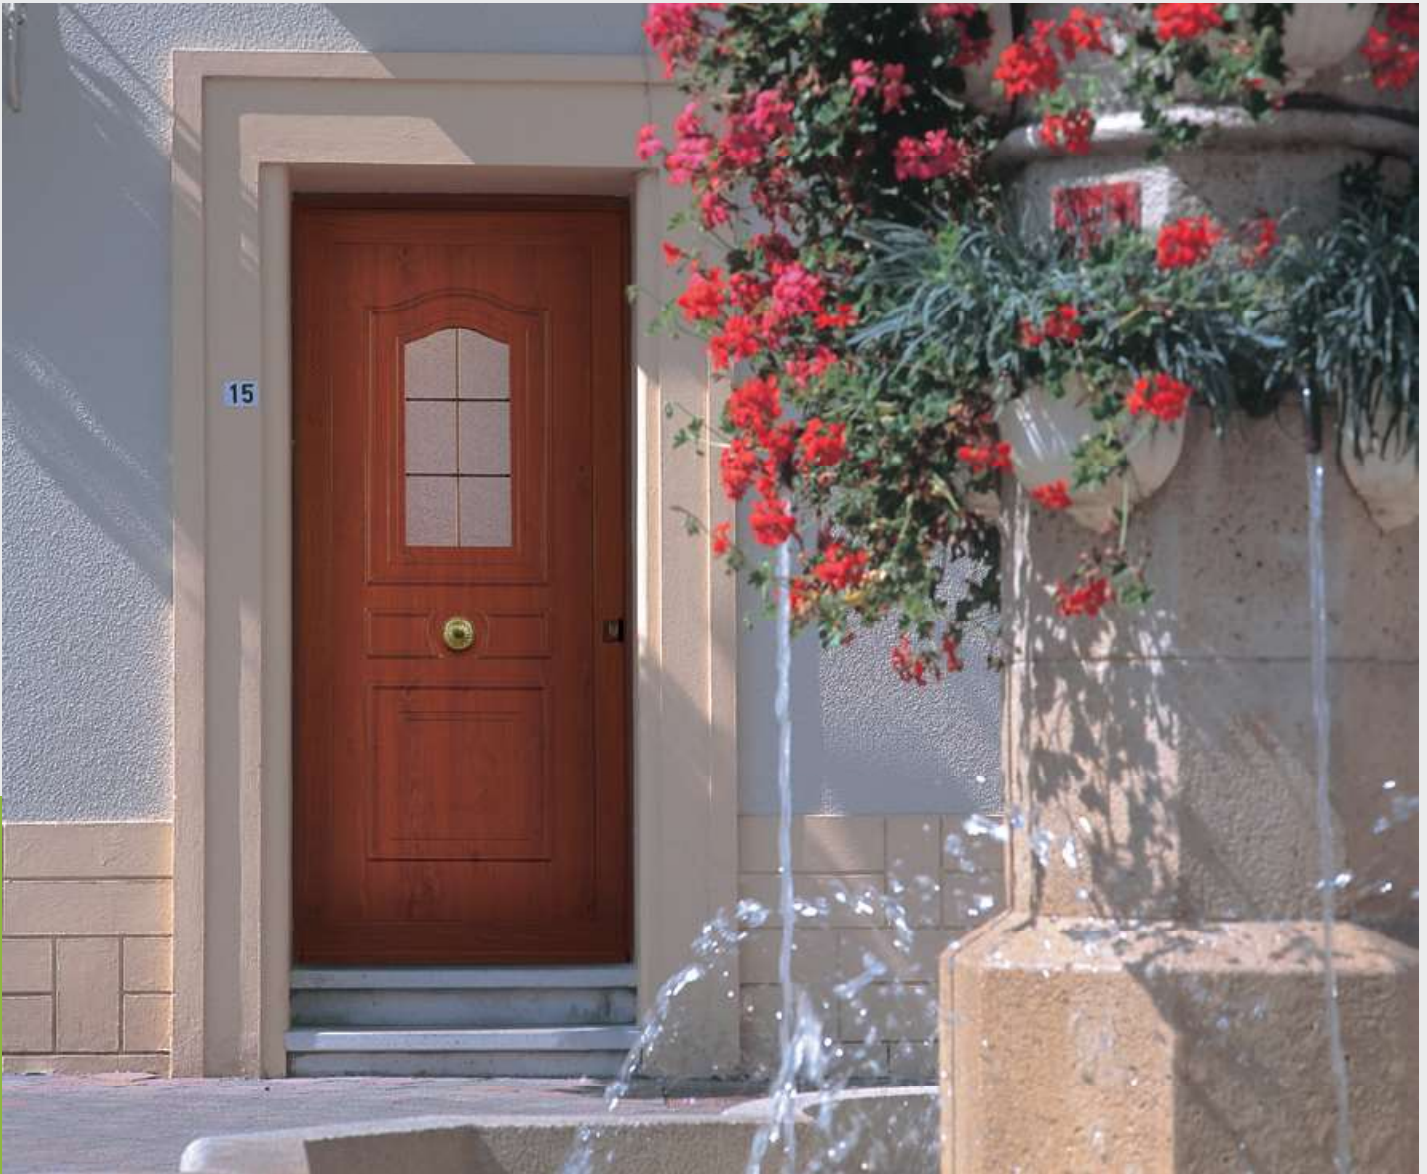

TO 2510 Chateau
crepi + koperen KK / crepi + pbi laitons
art. 322 BR