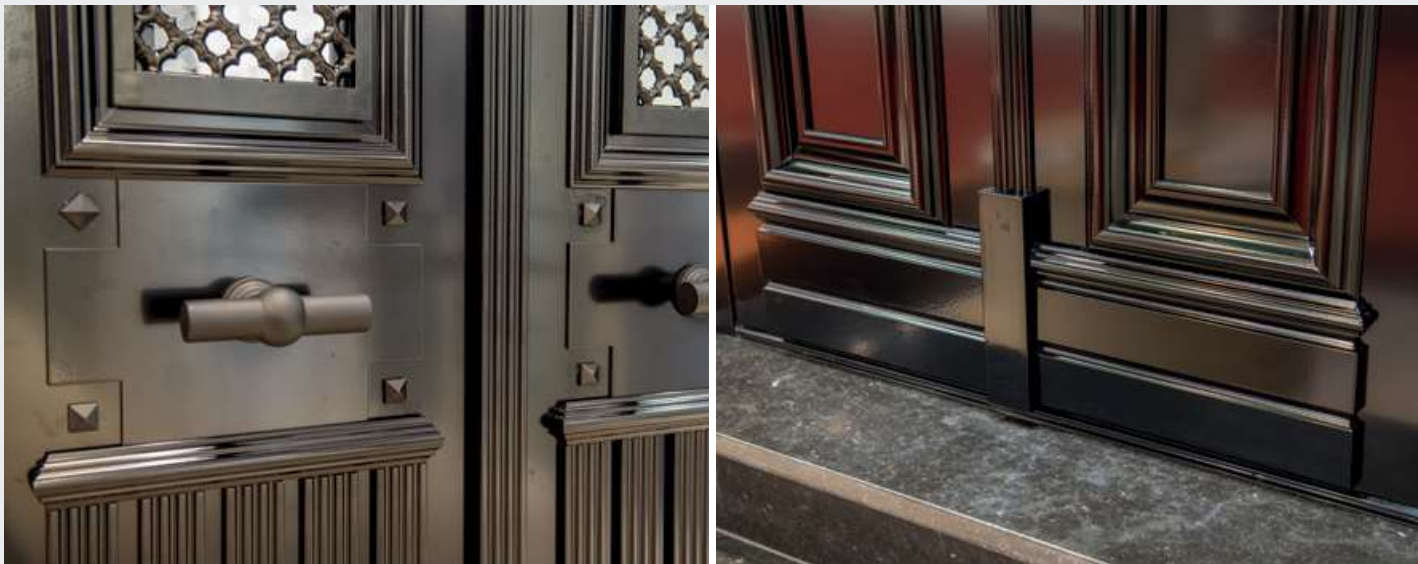

110

VOOR

NA

AVANT

APRÈS

CLASSICS

- Onder de verzamelnaam TRADITION brengt Frager-Fralu u een serie deurpanelen die teruggrijpt naar een traditie van vakmanschap, uitstraling, stijl en vormverhouding.
- Onze steden staan vol voordeuren die mee het karakter van de stadswoningen en herenhuisen bepalen. Deze houten deuren zijn dringend aan vervanging toe, zonder af te doen aan het stijlvolle karakter van het deurgeheel.
- 'Behoud van de specifieke vormgeving en tegelijkertijd de acoustische en thermische eigenschappen van de deur aanpassen aan de huidige normen': dat is waar TRADITION voor staat. Met een veelheid van profielen en bewerkingen maakt Frager-Fralu het nu mogelijk om een klassieke stadsdeur in een duurzaam materiaal als aluminium te herwaarderen.
- Een klassieke villa, een stijlvol herenhuis of een landelijke pastoriewoning, ze kunnen nu op een hedendaagse manier van een "custom-made" voordeur worden voorzien. Een foto en enkele afmetingen van een bestaande deur volstaan om een voorstel uit te werken.
- Wat voor de eigenaar van een herenhuis een probleem is, is voor ons een uitdaging...
- Stuur je foto en maten naar tradition@frager-fralu.com
- Un look unique pour la porte d'entrée d'un hôtel particulier avec le confort actuel. Frager-Fralu lance la gamme Tradition sur le marché. La nouvelle gamme est quasi identique en apparence à une ancienne porte d'entrée majestueuse, mais en menuiserie pvc ou aluminium fabriqué sur mesure. Ainsi, votre porte répond parfaitement aux exigences de confort actuelles.
- La gamme Tradition est parfaite pour des portes d'entrée classiques et personnalisées, en pvc ou aluminium, sans aucune limitation de taille ou de finition. Fenêtres ouvrantes intégrées, grilles ajustées, moulures élégantes qui s'adaptent aux fenêtres existantes, mais également des poignées de porte sur mesure ou même une boîte aux lettres intégrée: les possibilités sont infinies. Les portes Tradition représenteront à l'identique l'ancienne porte de la maison, mais satisfaisant – contrairement à leurs prédécesseurs en bois – les exigences de confort actuelles: isolation thermique, protection anti-effraction, isolation acoustique.
- Chaque porte Tradition est unique. Sur base d'une photo de la porte d'origine, les designers de Frager-Fralu concevront un modèle 3D de la future porte d'entrée.
- La porte Tradition peut complètement s'adapter à vos exigences ou préférences, de la couleur jusqu'au moulures ainsi que vos dimensions.
- Envoyez votre photo et dimensions à tradition@frager-fralu.com