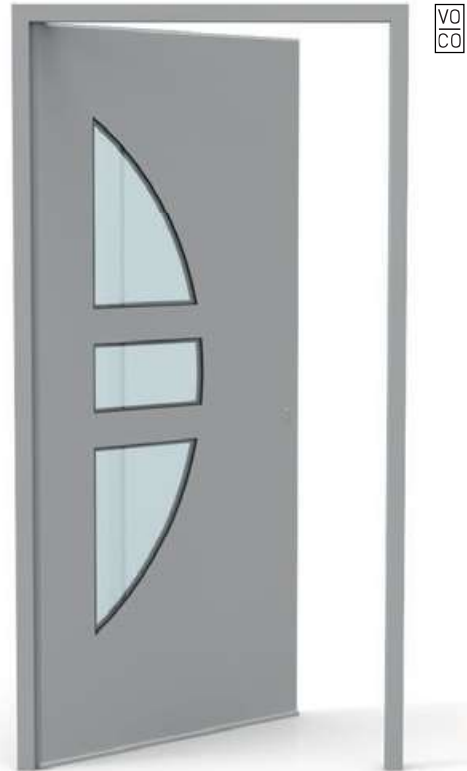

VLEUGELOVERDEKKEND
CACHE-OUVRANT

TRADITIONEEL VS VLEUGELOVERDEKKEND

In een zoektocht naar nog meer esthetiek voor inkomdeuren, stelt Frager – Fralu u zijn vleugeloverdekkend systeem voor. Het resultaat is ronduit indrukwekkend.

Niet alleen ziet het nieuwe deurgeheel er breder, strakker en dus mooier uit, ook naar thermische isolatie toe biedt het systeem een onmiskenbaar voordeel. Zo heeft een onbeglaasd deurblad nu een U-Value van 0,72 W/m²K.

TRADITIONNEL VS CACHE-OUVRANT

Afin de mettre en valeur l'aspect esthétique de ses panneaux, Frager – Fralu vous propose son système de porte cache-ouvrant. Le résultat est impressionnant!

La porte donne l'impression d'être plus large, plus épurée et par conséquent plus esthétique. De plus, ce système présente un avantage certain au niveau esthétique mais également une meilleure isolation thermique. La valeur U est de 0.72W/m²K [pour porte non-vitrée].