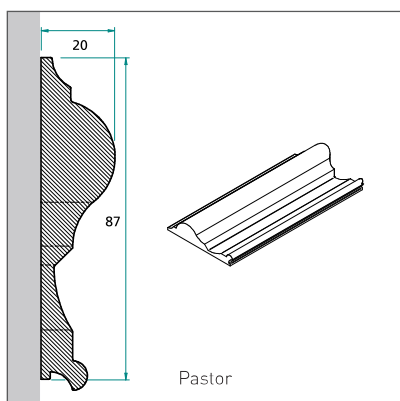

plinten/plinthes