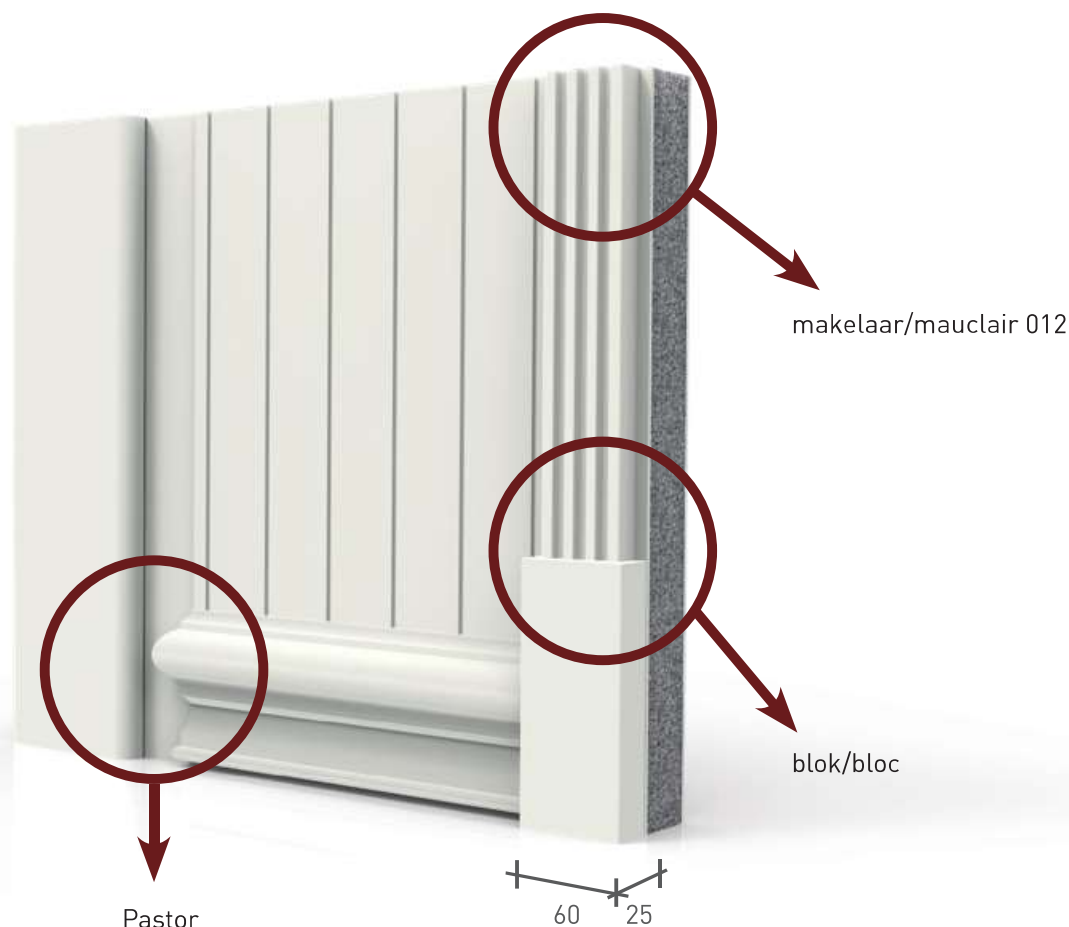

110

VOOR

NA

AVANT

APRÈS

CLASSICS

- Onder de verzamelnaam TRADITION brengt Frager-Fralu u een serie deurpanelen die teruggrijpt naar een traditie van vakmanschap, uitstraling, stijl en vormverhouding.
- Onze steden staan vol voordeuren die mee het karakter van de stadswoningen en herenhuisen bepalen. Deze houten deuren zijn dringend aan vervanging toe, zonder af te doen aan het stijlvolle karakter van het deurgeheel.
- 'Behoud van de specifieke vormgeving en tegelijkertijd de acoustische en thermische eigenschappen van de deur aanpassen aan de huidige normen': dat is waar TRADITION voor staat. Met een veelheid van profielen en bewerkingen maakt Frager-Fralu het nu mogelijk om een klassieke stadsdeur in een duurzaam materiaal als aluminium te herwaarderen.
- Een klassieke villa, een stijlvol herenhuis of een landelijke pastoriewoning, ze kunnen nu op een hedendaagse manier van een "custom-made" voordeur worden voorzien. Een foto en enkele afmetingen van een bestaande deur volstaan om een voorstel uit te werken.
- Wat voor de eigenaar van een herenhuis een probleem is, is voor ons een uitdaging...
- Stuur je foto en maten naar tradition@frager-fralu.com
- Un look unique pour la porte d'entrée d'un hôtel particulier avec le confort actuel. Frager-Fralu lance la gamme Tradition sur le marché. La nouvelle gamme est quasi identique en apparence à une ancienne porte d'entrée majestueuse, mais en menuiserie pvc ou aluminium fabriqué sur mesure. Ainsi, votre porte répond parfaitement aux exigences de confort actuelles.
- La gamme Tradition est parfaite pour des portes d'entrée classiques et personnalisées, en pvc ou aluminium, sans aucune limitation de taille ou de finition. Fenêtres ouvrantes intégrées, grilles ajustées, moulures élégantes qui s'adaptent aux fenêtres existantes, mais également des poignées de porte sur mesure ou même une boîte aux lettres intégrée: les possibilités sont infinies. Les portes Tradition représenteront à l'identique l'ancienne porte de la maison, mais satisfaisant – contrairement à leurs prédécesseurs en bois – les exigences de confort actuelles: isolation thermique, protection anti-effraction, isolation acoustique.
- Chaque porte Tradition est unique. Sur base d'une photo de la porte d'origine, les designers de Frager-Fralu concevront un modèle 3D de la future porte d'entrée.
- La porte Tradition peut complètement s'adapter à vos exigences ou préférences, de la couleur jusqu'au moulures ainsi que vos dimensions.
- Envoyez votre photo et dimensions à tradition@frager-fralu.com