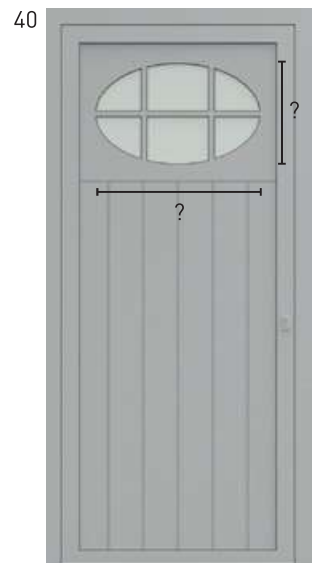

LD 98710B Lambrissage II

PVC	REN	VO	↕
RAL	SPR	CO	↔