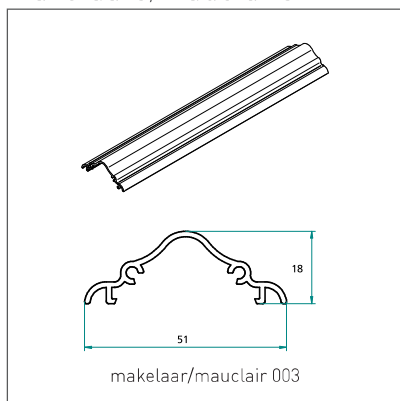

makelaars/mauclairs

plinten/plinthes

UITVOERING | FINITION

Nr.	PO	BR	ZW	TI	WIT/BLANC
art. 28	•				
art. 301	•	•			
art. 302	•				
art. 303	•	•			
art. 304	•	•			
art. 315	•	•			
art. 320	•	•			
art. 322	•	•			
art. 330	•	•			•
art. 332	•	•			
art. 333	•	•			
art. 335	•	•			
art. 342	•	•			
art. 345	•			•	
art. 346	•			•	
art. 347	•	•			•
art. 349	•				•