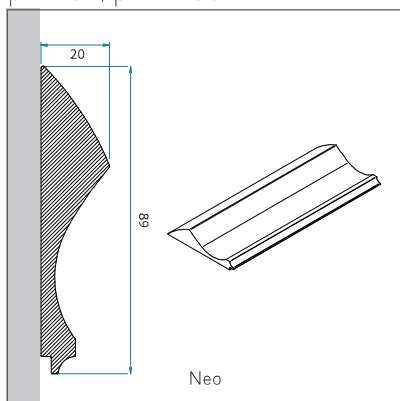

plinten/plinthes