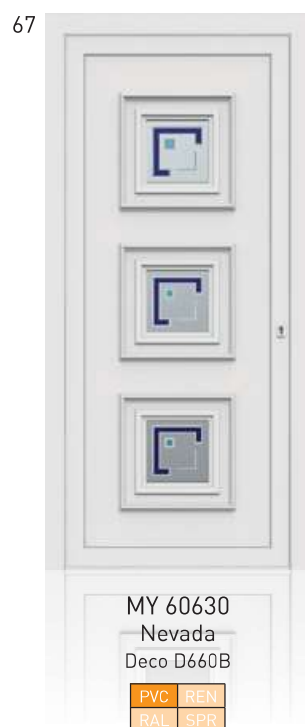

62

*glas / vitrages
zie pag. A9 / voir page A9

smal dessin - dessin étroit

smal dessin - dessin étroit

MY 60710 Maxima
deco D670B
art. 134

MY 60810 Eva
gezandstraald + witte KK / sablé + PBI blancs

63

63